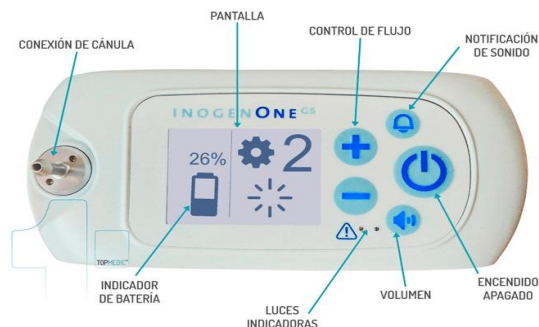

AJUSTE	DURACION (HRS/MIN)
1	12:00
2	10:00
3	07:00
4	04:00
5	03:00
6	02:30

El Inogen One G5 también está autorizado para el transporte y el uso a bordo de cualquier avión, con un previo aviso a la compañía, las aerolíneas de todo el mundo autorizan la gama Inogen sin ningún problema. Y en caso necesites usar el concentrador Inogen durante vuelos largos, es posible alimentar el dispositivo con la toma normalmente disponible en el reposabrazos del asiento.